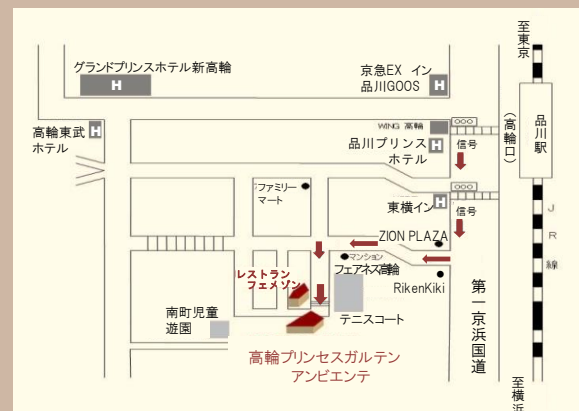

音楽の愉しみ

「マイフェア・レディ」より 踊り明かそう
ボルベール (帰郷)
リベルタンゴ (チェロ独奏)
「ラクメ」より 花の二重唱

プレヴィン
ガルデル
ピアソラ
ドヌーブ etc...

お問い合わせ先 03-5668-5008(服部)

レ・プレイアディ:090-2665-8466

<http://lepleiadi.co.jp/>

Le Pleiadi
株式会社レ・プレイアディ

電車からのアクセス

■ JR品川駅 高輪口 より徒歩10分
高輪口を出て、前方横断歩道を渡り左へ。
品川プリンスホテル、東横イン高輪口を右
手に、その先ZION PLAZAとRIKEN KIKI
の間を右折して直進。
マンションフェアネス高輪台を左折し、階
段を上った右手がアンビエンテ。

アンビエンテ
(高輪プリンスガルデン内)

東京都港区高輪 4-2-4-40
TEL 03-3443-1521